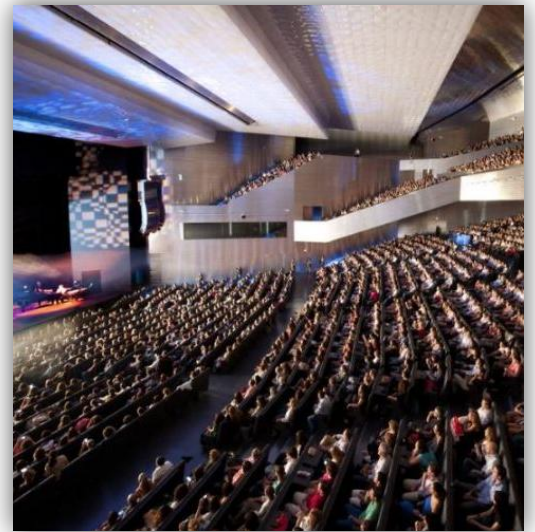

FIBES Palacio de Congresos y exposiciones de Sevilla

FIBES, el Palacio de Exposiciones y Congresos de la ciudad, cuenta en la actualidad con dos espacios completamente distintos en cuanto a estilo y funcionalidad. Estos dos centros se hayan unidos por una impresionante pasarela expositiva que permite la utilización de ambas instalaciones como un único recinto.

Las instalaciones feriales fueron diseñadas bajo un concepto dirigido a la celebración de ferias y certámenes de gran tamaño, para lo cual disponen de 3 enormes pabellones de 7.200 m² cada uno, sin pilares y con arquetas de servicio cada 8 metros lineales; además del edificio central (cúpula) que constituye el Palacio de Congresos.

FIBES, the Conference & Exhibition Centre of the city, is composed of two independent premises, completely different in terms of style and function that can be used as a whole and joint by an impressive footbridge.

The Exhibition Facilities (FIBES I) were primarily designed to hold large exhibitions and trade fairs, for which it has three huge exhibition halls of 7,200 sqm/ each with no pillars at all and service boxes every 8 l.m. These three halls are linked to the conference centre building, where the 2 auditoria and breakout rooms are to be found, by a wide and luminous corridor.