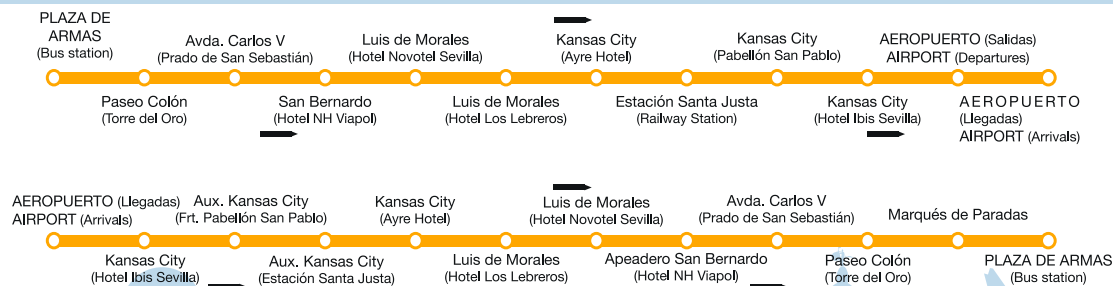

RECORRIDO ROUTE

Más info en ☎ 955 010 010 y www.tussam.es

NO SOLO
ARRENDAMIENTO
DE SEVILLA